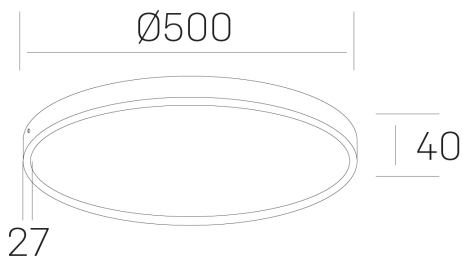

disc slim
K51700.06.SR.BK-BK.OP.ST.8.30.DA

GENERAL DETAILS

INSTALACIÓN	Surface
COLOR EXT-INT	Black-Black
DIFUSOR	Opal
DIRECCIÓN DE LA LUZ	Fixed
INT-EXT ESTANQUEIDAD	IP 43
MATERIAL	Aluminum
RESISTENCIA MECÁNICA	IK03
USO	Indoor
GARANTÍA	5 years

ELECTRICAL DETAILS

FUENTE DE LUZ	LED
POTENCIA	48 W
TEMPERATURA DE COLOR	3000K
FLUJO LUMÍNICO	4200 Lm
EFICIENCIA LUMÍNICA	89 Lm/W
DIMABLE	DALI
DRIVER	Integrated
CLASE DE SEGURIDAD	II
ÍNDICE DE REPRODUCCIÓN CROMÁTICA	CRI >80
TENSIÓN	220-240 V
CORRIENTE	1200 mA
VIDA UTIL	50.000 h

GENERAL DIMENSIONS

DIMENSIÓN	Ø 500 mm
ALTURA	h 40 mm
DIMENSIONES DE EMBALAJE	N/A

*Please might expect a max. 15% figure reduction in finishes other than white