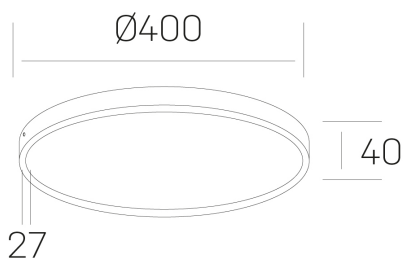

**disc slim**  
K51700.05.SR.WH-WH.OP.ST.8.40.DA

#### GENERAL DETAILS

INSTALACIÓN	Surface
COLOR EXT-INT	White-White
DIFUSOR	Opal
DIRECCIÓN DE LA LUZ	Fixed
INT-EXT ESTANQUEIDAD	IP 43
MATERIAL	Aluminum
RESISTENCIA MECÁNICA	IK03
USO	Indoor
GARANTÍA	5 years

#### ELECTRICAL DETAILS

FUENTE DE LUZ	LED
POTENCIA	38 W
TEMPERATURA DE COLOR	4000K
FLUJO LUMÍNICO	3500 Lm
EFICIENCIA LUMÍNICA	98 Lm/W
DIMABLE	DALI
DRIVER	Integrated
CLASE DE SEGURIDAD	II
ÍNDICE DE REPRODUCCIÓN CROMÁTICA	CRI >80
TENSIÓN	220-240 V
CORRIENTE	900 mA
VIDA UTIL	50.000 h

#### GENERAL DIMENSIONS

DIMENSIÓN	Ø 400 mm
ALTURA	h 40 mm
DIMENSIONES DE EMBALAJE	N/A

\*Please might expect a max. 15% figure reduction in finishes other than white