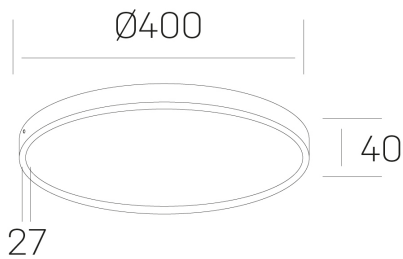

disc slim

K51700.05.SR.WH-WH.OP.ST.8.40.D1

GENERAL DETAILS

INSTALACIÓN	Surface
COLOR EXT-INT	White-White
DIFUSOR	Opal
DIRECCIÓN DE LA LUZ	Fixed
INT-EXT ESTANQUEIDAD	IP 43
MATERIAL	Aluminum
RESISTENCIA MECÁNICA	IK03
USO	Indoor
GARANTÍA	5 years

ELECTRICAL DETAILS

FUENTE DE LUZ	LED
POTENCIA	38 W
TEMPERATURA DE COLOR	4000K
FLUJO LUMÍNICO	3500 Lm
EFICIENCIA LUMÍNICA	98 Lm/W
DIMABLE	1.10v
DRIVER	Integrated
CLASE DE SEGURIDAD	II
ÍNDICE DE REPRODUCCIÓN CROMÁTICA	CRI >80
TENSIÓN	220-240 V
CORRIENTE	900 mA
VIDA UTIL	50.000 h

GENERAL DIMENSIONS

DIMENSIÓN	Ø 400 mm
ALTURA	h 40 mm
DIMENSIONES DE EMBALAJE	N/A

*Please might expect a max. 15% figure reduction in finishes other than white