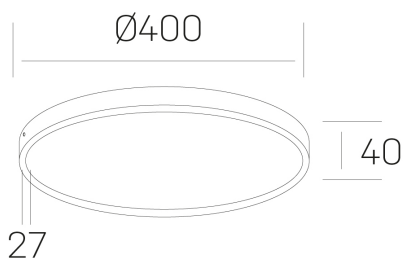

disc slim
K51700.05.SR.WH-WH.OP.ST.8.40

GENERAL DETAILS

INSTALACIÓN	Surface
COLOR EXT-INT	White-White
DIFUSOR	Opal
DIRECCIÓN DE LA LUZ	Fixed
INT-EXT ESTANQUEIDAD	IP 43
MATERIAL	Aluminum
RESISTENCIA MECÁNICA	IK03
USO	Indoor
GARANTÍA	5 years

ELECTRICAL DETAILS

FUENTE DE LUZ	LED
POTENCIA	38 W
TEMPERATURA DE COLOR	4000K
FLUJO LUMÍNICO	3500 Lm
EFICIENCIA LUMÍNICA	98 Lm/W
DIMABLE	No Dim
DRIVER	Integrated
CLASE DE SEGURIDAD	II
ÍNDICE DE REPRODUCCIÓN CROMÁTICA	CRI >80
TENSIÓN	220-240 V
CORRIENTE	900 mA
VIDA UTIL	50.000 h

GENERAL DIMENSIONS

DIMENSIÓN	Ø 400 mm
ALTURA	h 40 mm
DIMENSIONES DE EMBALAJE	N/A

*Please might expect a max. 15% figure reduction in finishes other than white