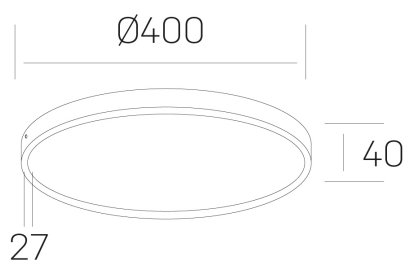

## disc slim

K51700.05.SR.WH-WH.OP.ST.8.30.PU

### GENERAL DETAILS

INSTALACIÓN	Surface
COLOR EXT-INT	White-White
DIFUSOR	Opal
DIRECCIÓN DE LA LUZ	Fixed
INT-EXT ESTANQUEIDAD	IP 43
MATERIAL	Aluminum
RESISTENCIA MECÁNICA	IK03
USO	Indoor
GARANTÍA	5 years

### ELECTRICAL DETAILS

FUENTE DE LUZ	LED
POTENCIA	38 W
TEMPERATURA DE COLOR	3000K
FLUJO LUMÍNICO	3450 Lm
EFICIENCIA LUMÍNICA	97 Lm/W
DIMABLE	Push
DRIVER	Integrated
CLASE DE SEGURIDAD	II
ÍNDICE DE REPRODUCCIÓN CROMÁTICA	CRI >80
TENSIÓN	220-240 V
CORRIENTE	900 mA
VIDA UTIL	50.000 h

### GENERAL DIMENSIONS

DIMENSIÓN	Ø 400 mm
ALTURA	h 40 mm
DIMENSIONES DE EMBALAJE	N/A

\*Please might expect a max. 15% figure reduction in finishes other than white