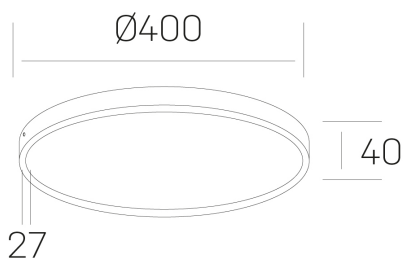

disc slim
K51700.05.SR.WH-WH.OP.ST.8.30.DA

GENERAL DETAILS

INSTALACIÓN	Surface
COLOR EXT-INT	White-White
DIFUSOR	Opal
DIRECCIÓN DE LA LUZ	Fixed
INT-EXT ESTANQUEIDAD	IP 43
MATERIAL	Aluminum
RESISTENCIA MECÁNICA	IK03
USO	Indoor
GARANTÍA	5 years

ELECTRICAL DETAILS

FUENTE DE LUZ	LED
POTENCIA	38 W
TEMPERATURA DE COLOR	3000K
FLUJO LUMÍNICO	3450 Lm
EFICIENCIA LUMÍNICA	97 Lm/W
DIMABLE	DALI
DRIVER	Integrated
CLASE DE SEGURIDAD	II
ÍNDICE DE REPRODUCCIÓN CROMÁTICA	CRI >80
TENSIÓN	220-240 V
CORRIENTE	900 mA
VIDA UTIL	50.000 h

GENERAL DIMENSIONS

DIMENSIÓN	Ø 400 mm
ALTURA	h 40 mm
DIMENSIONES DE EMBALAJE	N/A

*Please might expect a max. 15% figure reduction in finishes other than white