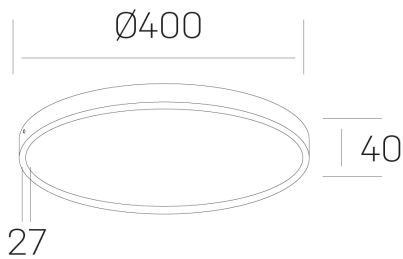

disc slim

K51700.05.SR.WH-WH.OP.ST.8.30.D1

GENERAL DETAILS

| | |
|----------------------|-------------|
| INSTALACIÓN | Surface |
| COLOR EXT-INT | White-White |
| DIFUSOR | Opal |
| DIRECCIÓN DE LA LUZ | Fixed |
| INT-EXT ESTANQUEIDAD | IP 43 |
| MATERIAL | Aluminum |
| RESISTENCIA MECÁNICA | IK03 |
| USO | Indoor |
| GARANTÍA | 5 years |

ELECTRICAL DETAILS

| | |
|----------------------------------|------------|
| FUENTE DE LUZ | LED |
| POTENCIA | 38 W |
| TEMPERATURA DE COLOR | 3000K |
| FLUJO LUMÍNICO | 3450 Lm |
| EFICIENCIA LUMÍNICA | 97 Lm/W |
| DIMABLE | 1.10v |
| DRIVER | Integrated |
| CLASE DE SEGURIDAD | II |
| ÍNDICE DE REPRODUCCIÓN CROMÁTICA | CRI >80 |
| TENSIÓN | 220-240 V |
| CORRIENTE | 900 mA |
| VIDA UTIL | 50.000 h |

GENERAL DIMENSIONS

| | |
|-------------------------|----------|
| DIMENSIÓN | Ø 400 mm |
| ALTURA | h 40 mm |
| DIMENSIONES DE EMBALAJE | N/A |

*Please might expect a max. 15% figure reduction in finishes other than white