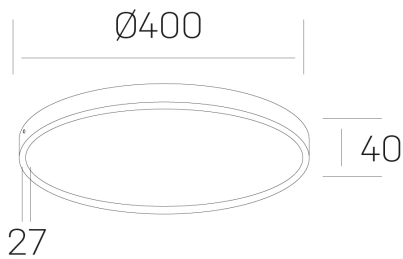

disc slim
K51700.05.SR.WH-WH.OP.ST.8.30

GENERAL DETAILS

INSTALACIÓN	Surface
COLOR EXT-INT	White-White
DIFUSOR	Opal
DIRECCIÓN DE LA LUZ	Fixed
INT-EXT ESTANQUEIDAD	IP 43
MATERIAL	Aluminum
RESISTENCIA MECÁNICA	IK03
USO	Indoor
GARANTÍA	5 years

ELECTRICAL DETAILS

FUENTE DE LUZ	LED
POTENCIA	38 W
TEMPERATURA DE COLOR	3000K
FLUJO LUMÍNICO	3450 Lm
EFICIENCIA LUMÍNICA	97 Lm/W
DIMABLE	No Dim
DRIVER	Integrated
CLASE DE SEGURIDAD	II
ÍNDICE DE REPRODUCCIÓN CROMÁTICA	CRI >80
TENSIÓN	220-240 V
CORRIENTE	900 mA
VIDA UTIL	50.000 h

GENERAL DIMENSIONS

DIMENSIÓN	Ø 400 mm
ALTURA	h 40 mm
DIMENSIONES DE EMBALAJE	N/A

*Please might expect a max. 15% figure reduction in finishes other than white