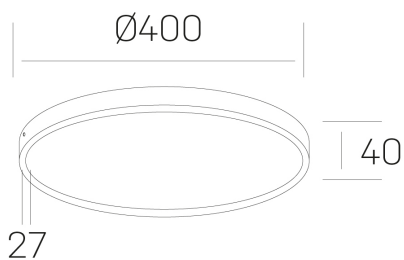

disc slim
K51700.05.SR.BK-BK.OP.ST.8.40.PU

GENERAL DETAILS

INSTALACIÓN	Surface
COLOR EXT-INT	Black-Black
DIFUSOR	Opal
DIRECCIÓN DE LA LUZ	Fixed
INT-EXT ESTANQUEIDAD	IP 43
MATERIAL	Aluminum
RESISTENCIA MECÁNICA	IK03
USO	Indoor
GARANTÍA	5 years

ELECTRICAL DETAILS

FUENTE DE LUZ	LED
POTENCIA	38 W
TEMPERATURA DE COLOR	4000K
FLUJO LUMÍNICO	3500 Lm
EFICIENCIA LUMÍNICA	98 Lm/W
DIMABLE	Push
DRIVER	Integrated
CLASE DE SEGURIDAD	II
ÍNDICE DE REPRODUCCIÓN CROMÁTICA	CRI >80
TENSIÓN	220-240 V
CORRIENTE	900 mA
VIDA UTIL	50.000 h

GENERAL DIMENSIONS

DIMENSIÓN	Ø 400 mm
ALTURA	h 40 mm
DIMENSIONES DE EMBALAJE	N/A

*Please might expect a max. 15% figure reduction in finishes other than white