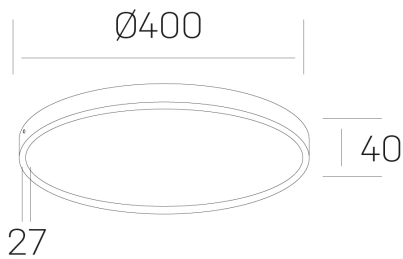

**disc slim**  
K51700.05.SR.BK-BK.OP.ST.8.40.DA

#### GENERAL DETAILS

INSTALACIÓN	Surface
COLOR EXT-INT	Black-Black
DIFUSOR	Opal
DIRECCIÓN DE LA LUZ	Fixed
INT-EXT ESTANQUEIDAD	IP 43
MATERIAL	Aluminum
RESISTENCIA MECÁNICA	IK03
USO	Indoor
GARANTÍA	5 years

#### ELECTRICAL DETAILS

FUENTE DE LUZ	LED
POTENCIA	38 W
TEMPERATURA DE COLOR	4000K
FLUJO LUMÍNICO	3500 Lm
EFICIENCIA LUMÍNICA	98 Lm/W
DIMABLE	DALI
DRIVER	Integrated
CLASE DE SEGURIDAD	II
ÍNDICE DE REPRODUCCIÓN CROMÁTICA	CRI >80
TENSIÓN	220-240 V
CORRIENTE	900 mA
VIDA UTIL	50.000 h

#### GENERAL DIMENSIONS

DIMENSIÓN	Ø 400 mm
ALTURA	h 40 mm
DIMENSIONES DE EMBALAJE	N/A

\*Please might expect a max. 15% figure reduction in finishes other than white