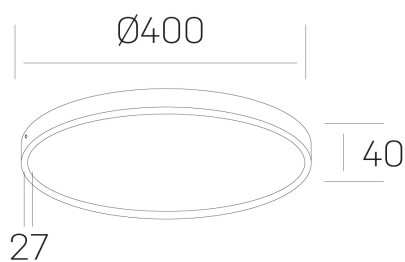

disc slim
K51700.05.SR.BK-BK.OP.ST.8.40.D1

GENERAL DETAILS

INSTALACIÓN	Surface
COLOR EXT-INT	Black-Black
DIFUSOR	Opal
DIRECCIÓN DE LA LUZ	Fixed
INT-EXT ESTANQUEIDAD	IP 43
MATERIAL	Aluminum
RESISTENCIA MECÁNICA	IK03
USO	Indoor
GARANTÍA	5 years

ELECTRICAL DETAILS

FUENTE DE LUZ	LED
POTENCIA	38 W
TEMPERATURA DE COLOR	4000K
FLUJO LUMÍNICO	3500 Lm
EFICIENCIA LUMÍNICA	98 Lm/W
DIMABLE	1.10v
DRIVER	Integrated
CLASE DE SEGURIDAD	II
ÍNDICE DE REPRODUCCIÓN CROMÁTICA	CRI >80
TENSIÓN	220-240 V
CORRIENTE	900 mA
VIDA UTIL	50.000 h

GENERAL DIMENSIONS

DIMENSIÓN	Ø 400 mm
ALTURA	h 40 mm
DIMENSIONES DE EMBALAJE	N/A

*Please might expect a max. 15% figure reduction in finishes other than white