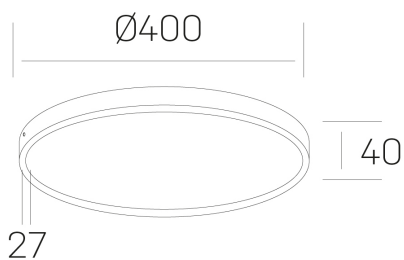

disc slim
K51700.05.SR.BK-BK.OP.ST.8.40

GENERAL DETAILS

| | |
|----------------------|-------------|
| INSTALACIÓN | Surface |
| COLOR EXT-INT | Black-Black |
| DIFUSOR | Opal |
| DIRECCIÓN DE LA LUZ | Fixed |
| INT-EXT ESTANQUEIDAD | IP 43 |
| MATERIAL | Aluminum |
| RESISTENCIA MECÁNICA | IK03 |
| USO | Indoor |
| GARANTÍA | 5 years |

ELECTRICAL DETAILS

| | |
|----------------------------------|------------|
| FUENTE DE LUZ | LED |
| POTENCIA | 38 W |
| TEMPERATURA DE COLOR | 4000K |
| FLUJO LUMÍNICO | 3500 Lm |
| EFICIENCIA LUMÍNICA | 98 Lm/W |
| DIMABLE | No Dim |
| DRIVER | Integrated |
| CLASE DE SEGURIDAD | II |
| ÍNDICE DE REPRODUCCIÓN CROMÁTICA | CRI >80 |
| TENSIÓN | 220-240 V |
| CORRIENTE | 900 mA |
| VIDA UTIL | 50.000 h |

GENERAL DIMENSIONS

| | |
|-------------------------|----------|
| DIMENSIÓN | Ø 400 mm |
| ALTURA | h 40 mm |
| DIMENSIONES DE EMBALAJE | N/A |

*Please might expect a max. 15% figure reduction in finishes other than white