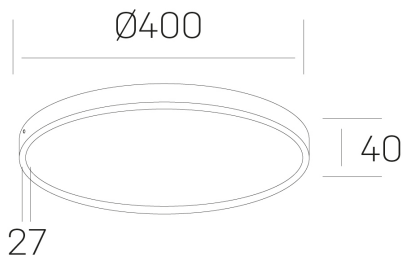

disc slim
K51700.05.SR.BK-BK.OP.ST.8.30.PU

GENERAL DETAILS

INSTALACIÓN	Surface
COLOR EXT-INT	Black-Black
DIFUSOR	Opal
DIRECCIÓN DE LA LUZ	Fixed
INT-EXT ESTANQUEIDAD	IP 43
MATERIAL	Aluminum
RESISTENCIA MECÁNICA	IK03
USO	Indoor
GARANTÍA	5 years

ELECTRICAL DETAILS

FUENTE DE LUZ	LED
POTENCIA	38 W
TEMPERATURA DE COLOR	3000K
FLUJO LUMÍNICO	3450 Lm
EFICIENCIA LUMÍNICA	97 Lm/W
DIMABLE	Push
DRIVER	Integrated
CLASE DE SEGURIDAD	II
ÍNDICE DE REPRODUCCIÓN CROMÁTICA	CRI >80
TENSIÓN	220-240 V
CORRIENTE	900 mA
VIDA UTIL	50.000 h

GENERAL DIMENSIONS

DIMENSIÓN	Ø 400 mm
ALTURA	h 40 mm
DIMENSIONES DE EMBALAJE	N/A

*Please might expect a max. 15% figure reduction in finishes other than white