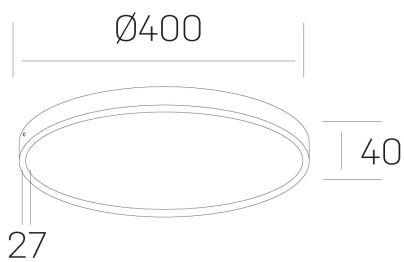

disc slim
K51700.05.SR.BK-BK.OP.ST.8.30.DA

GENERAL DETAILS

INSTALACIÓN	Surface
COLOR EXT-INT	Black-Black
DIFUSOR	Opal
DIRECCIÓN DE LA LUZ	Fixed
INT-EXT ESTANQUEIDAD	IP 43
MATERIAL	Aluminum
RESISTENCIA MECÁNICA	IK03
USO	Indoor
GARANTÍA	5 years

ELECTRICAL DETAILS

FUENTE DE LUZ	LED
POTENCIA	38 W
TEMPERATURA DE COLOR	3000K
FLUJO LUMÍNICO	3450 Lm
EFICIENCIA LUMÍNICA	97 Lm/W
DIMABLE	DALI
DRIVER	Integrated
CLASE DE SEGURIDAD	II
ÍNDICE DE REPRODUCCIÓN CROMÁTICA	CRI >80
TENSIÓN	220-240 V
CORRIENTE	900 mA
VIDA UTIL	50.000 h

GENERAL DIMENSIONS

DIMENSIÓN	Ø 400 mm
ALTURA	h 40 mm
DIMENSIONES DE EMBALAJE	N/A

*Please might expect a max. 15% figure reduction in finishes other than white