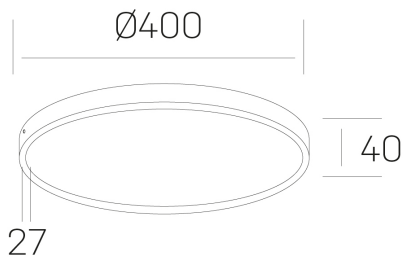

**disc slim**  
K51700.05.SR.BK-BK.OP.ST.8.30.D1

#### GENERAL DETAILS

INSTALACIÓN	Surface
COLOR EXT-INT	Black-Black
DIFUSOR	Opal
DIRECCIÓN DE LA LUZ	Fixed
INT-EXT ESTANQUEIDAD	IP 43
MATERIAL	Aluminum
RESISTENCIA MECÁNICA	IK03
USO	Indoor
GARANTÍA	5 years

#### ELECTRICAL DETAILS

FUENTE DE LUZ	LED
POTENCIA	38 W
TEMPERATURA DE COLOR	3000K
FLUJO LUMÍNICO	3450 Lm
EFICIENCIA LUMÍNICA	97 Lm/W
DIMABLE	1.10v
DRIVER	Integrated
CLASE DE SEGURIDAD	II
ÍNDICE DE REPRODUCCIÓN CROMÁTICA	CRI >80
TENSIÓN	220-240 V
CORRIENTE	900 mA
VIDA UTIL	50.000 h

#### GENERAL DIMENSIONS

DIMENSIÓN	Ø 400 mm
ALTURA	h 40 mm
DIMENSIONES DE EMBALAJE	N/A

\*Please might expect a max. 15% figure reduction in finishes other than white