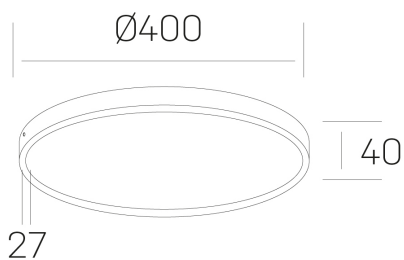

disc slim
K51700.05.SR.BK-BK.OP.ST.8.30

GENERAL DETAILS

INSTALACIÓN	Surface
COLOR EXT-INT	Black-Black
DIFUSOR	Opal
DIRECCIÓN DE LA LUZ	Fixed
INT-EXT ESTANQUEIDAD	IP 43
MATERIAL	Aluminum
RESISTENCIA MECÁNICA	IK03
USO	Indoor
GARANTÍA	5 years

ELECTRICAL DETAILS

FUENTE DE LUZ	LED
POTENCIA	38 W
TEMPERATURA DE COLOR	3000K
FLUJO LUMÍNICO	3450 Lm
EFICIENCIA LUMÍNICA	97 Lm/W
DIMABLE	No Dim
DRIVER	Integrated
CLASE DE SEGURIDAD	II
ÍNDICE DE REPRODUCCIÓN CROMÁTICA	CRI >80
TENSIÓN	220-240 V
CORRIENTE	900 mA
VIDA UTIL	50.000 h

GENERAL DIMENSIONS

DIMENSIÓN	Ø 400 mm
ALTURA	h 40 mm
DIMENSIONES DE EMBALAJE	N/A

*Please might expect a max. 15% figure reduction in finishes other than white