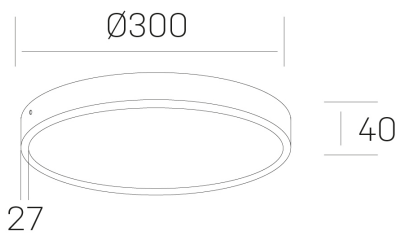

disc slim

K51700.04.SR.WH-WH.OP.ST.8.40.PU

GENERAL DETAILS

INSTALACIÓN	Surface
COLOR EXT-INT	White-White
DIFUSOR	Opal
DIRECCIÓN DE LA LUZ	Fixed
INT-EXT ESTANQUEIDAD	IP 43
MATERIAL	Aluminum
RESISTENCIA MECÁNICA	IK03
USO	Indoor
GARANTÍA	5 years

ELECTRICAL DETAILS

FUENTE DE LUZ	LED
POTENCIA	24W
TEMPERATURA DE COLOR	4000K
FLUJO LUMÍNICO	2400 Lm
EFICIENCIA LUMÍNICA	100 Lm/W
DIMABLE	Push
DRIVER	Integrated
CLASE DE SEGURIDAD	II
ÍNDICE DE REPRODUCCIÓN CROMÁTICA	CRI >80
TENSIÓN	220-240 V
CORRIENTE	600 mA
VIDA UTIL	50.000 h

GENERAL DIMENSIONS

DIMENSIÓN	Ø 300 mm
ALTURA	h 40 mm
DIMENSIONES DE EMBALAJE	N/A

*Please might expect a max. 15% figure reduction in finishes other than white