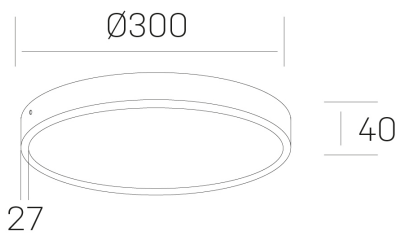

disc slim

K51700.04.SR.WH-WH.OP.ST.8.40.PC

GENERAL DETAILS

INSTALACIÓN	Surface
COLOR EXT-INT	White-White
DIFUSOR	Opal
DIRECCIÓN DE LA LUZ	Fixed
INT-EXT ESTANQUEIDAD	IP 43
MATERIAL	Aluminum
RESISTENCIA MECÁNICA	IK03
USO	Indoor
GARANTÍA	5 years

ELECTRICAL DETAILS

FUENTE DE LUZ	LED
POTENCIA	24W
TEMPERATURA DE COLOR	4000K
FLUJO LUMÍNICO	2400 Lm
EFICIENCIA LUMÍNICA	100 Lm/W
DIMABLE	PHASE CUT
DRIVER	Remote
CLASE DE SEGURIDAD	II
ÍNDICE DE REPRODUCCIÓN CROMÁTICA	CRI >80
TENSIÓN	220-240 V
CORRIENTE	600 mA
VIDA UTIL	50.000 h

GENERAL DIMENSIONS

DIMENSIÓN	Ø 300 mm
ALTURA	h 40 mm
DIMENSIONES DE EMBALAJE	N/A

*Please might expect a max. 15% figure reduction in finishes other than white