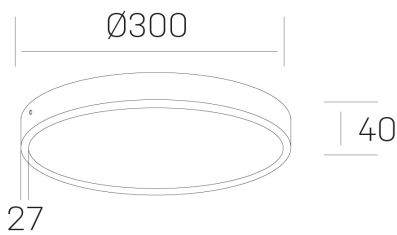

disc slim
K51700.04.SR.WH-WH.OP.ST.8.40.DA

GENERAL DETAILS

INSTALACIÓN	Surface
COLOR EXT-INT	White-White
DIFUSOR	Opal
DIRECCIÓN DE LA LUZ	Fixed
INT-EXT ESTANQUEIDAD	IP 43
MATERIAL	Aluminum
RESISTENCIA MECÁNICA	IK03
USO	Indoor
GARANTÍA	5 years

ELECTRICAL DETAILS

FUENTE DE LUZ	LED
POTENCIA	24W
TEMPERATURA DE COLOR	4000K
FLUJO LUMÍNICO	2400 Lm
EFICIENCIA LUMÍNICA	100 Lm/W
DIMABLE	DALI
DRIVER	Integrated
CLASE DE SEGURIDAD	II
ÍNDICE DE REPRODUCCIÓN CROMÁTICA	CRI >80
TENSIÓN	220-240 V
CORRIENTE	600 mA
VIDA UTIL	50.000 h

GENERAL DIMENSIONS

DIMENSIÓN	Ø 300 mm
ALTURA	h 40 mm
DIMENSIONES DE EMBALAJE	N/A

*Please might expect a max. 15% figure reduction in finishes other than white