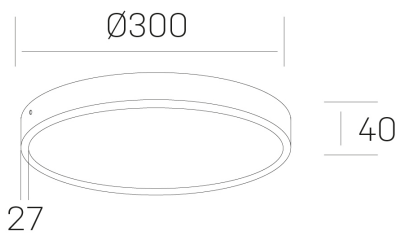

disc slim

K51700.04.SR.WH-WH.OP.ST.8.40.D1

GENERAL DETAILS

INSTALACIÓN	Surface
COLOR EXT-INT	White-White
DIFUSOR	Opal
DIRECCIÓN DE LA LUZ	Fixed
INT-EXT ESTANQUEIDAD	IP 43
MATERIAL	Aluminum
RESISTENCIA MECÁNICA	IK03
USO	Indoor
GARANTÍA	5 years

ELECTRICAL DETAILS

FUENTE DE LUZ	LED
POTENCIA	24W
TEMPERATURA DE COLOR	4000K
FLUJO LUMÍNICO	2400 Lm
EFICIENCIA LUMÍNICA	100 Lm/W
DIMABLE	1.10v
DRIVER	Integrated
CLASE DE SEGURIDAD	II
ÍNDICE DE REPRODUCCIÓN CROMÁTICA	CRI >80
TENSIÓN	220-240 V
CORRIENTE	600 mA
VIDA UTIL	50.000 h

GENERAL DIMENSIONS

DIMENSIÓN	Ø 300 mm
ALTURA	h 40 mm
DIMENSIONES DE EMBALAJE	N/A

*Please might expect a max. 15% figure reduction in finishes other than white