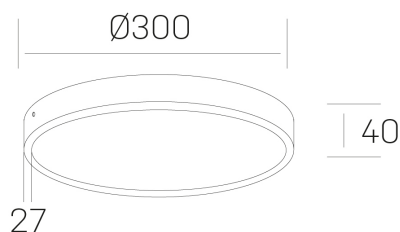

disc slim
K51700.04.SR.WH-WH.OP.ST.8.40

GENERAL DETAILS

| | |
|----------------------|-------------|
| INSTALACIÓN | Surface |
| COLOR EXT-INT | White-White |
| DIFUSOR | Opal |
| DIRECCIÓN DE LA LUZ | Fixed |
| INT-EXT ESTANQUEIDAD | IP 43 |
| MATERIAL | Aluminum |
| RESISTENCIA MECÁNICA | IK03 |
| USO | Indoor |
| GARANTÍA | 5 years |

ELECTRICAL DETAILS

| | |
|----------------------------------|------------|
| FUENTE DE LUZ | LED |
| POTENCIA | 24W |
| TEMPERATURA DE COLOR | 4000K |
| FLUJO LUMÍNICO | 2400 Lm |
| EFICIENCIA LUMÍNICA | 100 Lm/W |
| DIMABLE | No Dim |
| DRIVER | Integrated |
| CLASE DE SEGURIDAD | II |
| ÍNDICE DE REPRODUCCIÓN CROMÁTICA | CRI >80 |
| TENSIÓN | 220-240 V |
| CORRIENTE | 600 mA |
| VIDA UTIL | 50.000 h |

GENERAL DIMENSIONS

| | |
|-------------------------|----------|
| DIMENSIÓN | Ø 300 mm |
| ALTURA | h 40 mm |
| DIMENSIONES DE EMBALAJE | N/A |

*Please might expect a max. 15% figure reduction in finishes other than white