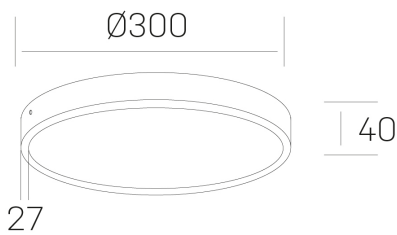

disc slim

K51700.04.SR.WH-WH.OP.ST.8.30.PU

GENERAL DETAILS

INSTALACIÓN	Surface
COLOR EXT-INT	White-White
DIFUSOR	Opal
DIRECCIÓN DE LA LUZ	Fixed
INT-EXT ESTANQUEIDAD	IP 43
MATERIAL	Aluminum
RESISTENCIA MECÁNICA	IK03
USO	Indoor
GARANTÍA	5 years

ELECTRICAL DETAILS

FUENTE DE LUZ	LED
POTENCIA	24W
TEMPERATURA DE COLOR	3000K
FLUJO LUMÍNICO	2350 Lm
EFICIENCIA LUMÍNICA	98 Lm/W
DIMABLE	Push
DRIVER	Integrated
CLASE DE SEGURIDAD	II
ÍNDICE DE REPRODUCCIÓN CROMÁTICA	CRI >80
TENSIÓN	220-240 V
CORRIENTE	600 mA
VIDA UTIL	50.000 h

GENERAL DIMENSIONS

DIMENSIÓN	Ø 300 mm
ALTURA	h 40 mm
DIMENSIONES DE EMBALAJE	N/A

*Please might expect a max. 15% figure reduction in finishes other than white