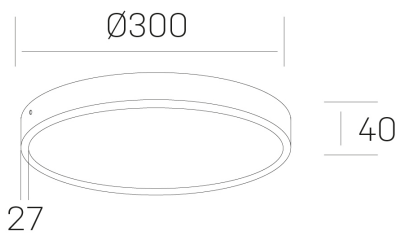

disc slim

K51700.04.SR.WH-WH.OP.ST.8.30.PC

GENERAL DETAILS

INSTALACIÓN	Surface
COLOR EXT-INT	White-White
DIFUSOR	Opal
DIRECCIÓN DE LA LUZ	Fixed
INT-EXT ESTANQUEIDAD	IP 43
MATERIAL	Aluminum
RESISTENCIA MECÁNICA	IK03
USO	Indoor
GARANTÍA	5 years

ELECTRICAL DETAILS

FUENTE DE LUZ	LED
POTENCIA	24W
TEMPERATURA DE COLOR	3000K
FLUJO LUMÍNICO	2350 Lm
EFICIENCIA LUMÍNICA	98 Lm/W
DIMABLE	PHASE CUT
DRIVER	Remote
CLASE DE SEGURIDAD	II
ÍNDICE DE REPRODUCCIÓN CROMÁTICA	CRI >80
TENSIÓN	220-240 V
CORRIENTE	600 mA
VIDA UTIL	50.000 h

GENERAL DIMENSIONS

DIMENSIÓN	Ø 300 mm
ALTURA	h 40 mm
DIMENSIONES DE EMBALAJE	N/A

*Please might expect a max. 15% figure reduction in finishes other than white