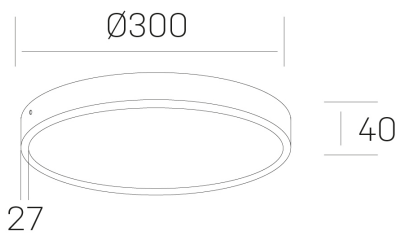

## disc slim

K51700.04.SR.WH-WH.OP.ST.8.30.DA

### GENERAL DETAILS

INSTALACIÓN	Surface
COLOR EXT-INT	White-White
DIFUSOR	Opal
DIRECCIÓN DE LA LUZ	Fixed
INT-EXT ESTANQUEIDAD	IP 43
MATERIAL	Aluminum
RESISTENCIA MECÁNICA	IK03
USO	Indoor
GARANTÍA	5 years

### ELECTRICAL DETAILS

FUENTE DE LUZ	LED
POTENCIA	24W
TEMPERATURA DE COLOR	3000K
FLUJO LUMÍNICO	2350 Lm
EFICIENCIA LUMÍNICA	98 Lm/W
DIMABLE	DALI
DRIVER	Integrated
CLASE DE SEGURIDAD	II
ÍNDICE DE REPRODUCCIÓN CROMÁTICA	CRI >80
TENSIÓN	220-240 V
CORRIENTE	600 mA
VIDA UTIL	50.000 h

### GENERAL DIMENSIONS

DIMENSIÓN	Ø 300 mm
ALTURA	h 40 mm
DIMENSIONES DE EMBALAJE	N/A

\*Please might expect a max. 15% figure reduction in finishes other than white