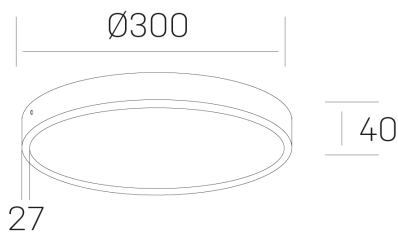

disc slim

K51700.04.SR.WH-WH.OP.ST.8.30.D1

GENERAL DETAILS

INSTALACIÓN	Surface
COLOR EXT-INT	White-White
DIFUSOR	Opal
DIRECCIÓN DE LA LUZ	Fixed
INT-EXT ESTANQUEIDAD	IP 43
MATERIAL	Aluminum
RESISTENCIA MECÁNICA	IK03
USO	Indoor
GARANTÍA	5 years

ELECTRICAL DETAILS

FUENTE DE LUZ	LED
POTENCIA	24W
TEMPERATURA DE COLOR	3000K
FLUJO LUMÍNICO	2350 Lm
EFICIENCIA LUMÍNICA	98 Lm/W
DIMABLE	1.10v
DRIVER	Integrated
CLASE DE SEGURIDAD	II
ÍNDICE DE REPRODUCCIÓN CROMÁTICA	CRI >80
TENSIÓN	220-240 V
CORRIENTE	600 mA
VIDA UTIL	50.000 h

GENERAL DIMENSIONS

DIMENSIÓN	Ø 300 mm
ALTURA	h 40 mm
DIMENSIONES DE EMBALAJE	N/A

*Please might expect a max. 15% figure reduction in finishes other than white