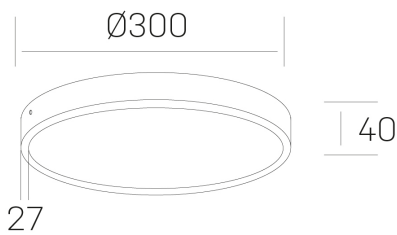

disc slim
K51700.04.SR.WH-WH.OP.ST.8.30

GENERAL DETAILS

INSTALACIÓN	Surface
COLOR EXT-INT	White-White
DIFUSOR	Opal
DIRECCIÓN DE LA LUZ	Fixed
INT-EXT ESTANQUEIDAD	IP 43
MATERIAL	Aluminum
RESISTENCIA MECÁNICA	IK03
USO	Indoor
GARANTÍA	5 years

ELECTRICAL DETAILS

FUENTE DE LUZ	LED
POTENCIA	24W
TEMPERATURA DE COLOR	3000K
FLUJO LUMÍNICO	2350 Lm
EFICIENCIA LUMÍNICA	98 Lm/W
DIMABLE	No Dim
DRIVER	Integrated
CLASE DE SEGURIDAD	II
ÍNDICE DE REPRODUCCIÓN CROMÁTICA	CRI >80
TENSIÓN	220-240 V
CORRIENTE	600 mA
VIDA UTIL	50.000 h

GENERAL DIMENSIONS

DIMENSIÓN	Ø 300 mm
ALTURA	h 40 mm
DIMENSIONES DE EMBALAJE	N/A

*Please might expect a max. 15% figure reduction in finishes other than white