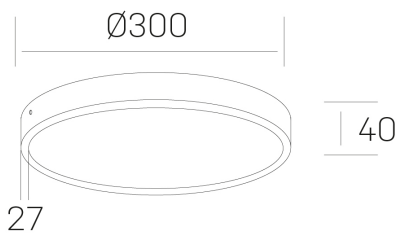

disc slim
K51700.04.SR.BK-BK.OP.ST.8.40.PU

GENERAL DETAILS

INSTALACIÓN	Surface
COLOR EXT-INT	Black-Black
DIFUSOR	Opal
DIRECCIÓN DE LA LUZ	Fixed
INT-EXT ESTANQUEIDAD	IP 43
MATERIAL	Aluminum
RESISTENCIA MECÁNICA	IK03
USO	Indoor
GARANTÍA	5 years

ELECTRICAL DETAILS

FUENTE DE LUZ	LED
POTENCIA	24W
TEMPERATURA DE COLOR	4000K
FLUJO LUMÍNICO	2400 Lm
EFICIENCIA LUMÍNICA	100 Lm/W
DIMABLE	Push
DRIVER	Integrated
CLASE DE SEGURIDAD	II
ÍNDICE DE REPRODUCCIÓN CROMÁTICA	CRI >80
TENSIÓN	220-240 V
CORRIENTE	600 mA
VIDA UTIL	50.000 h

GENERAL DIMENSIONS

DIMENSIÓN	Ø 300 mm
ALTURA	h 40 mm
DIMENSIONES DE EMBALAJE	N/A

*Please might expect a max. 15% figure reduction in finishes other than white