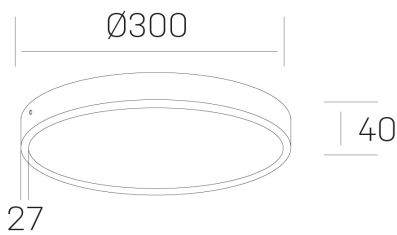

disc slim
K51700.04.SR.BK-BK.OP.ST.8.40.PC

GENERAL DETAILS

INSTALACIÓN	Surface
COLOR EXT-INT	Black-Black
DIFUSOR	Opal
DIRECCIÓN DE LA LUZ	Fixed
INT-EXT ESTANQUEIDAD	IP 43
MATERIAL	Aluminum
RESISTENCIA MECÁNICA	IK03
USO	Indoor
GARANTÍA	5 years

ELECTRICAL DETAILS

FUENTE DE LUZ	LED
POTENCIA	24W
TEMPERATURA DE COLOR	4000K
FLUJO LUMÍNICO	2400 Lm
EFICIENCIA LUMÍNICA	100 Lm/W
DIMABLE	PHASE CUT
DRIVER	Remote
CLASE DE SEGURIDAD	II
ÍNDICE DE REPRODUCCIÓN CROMÁTICA	CRI >80
TENSIÓN	220-240 V
CORRIENTE	600 mA
VIDA UTIL	50.000 h

GENERAL DIMENSIONS

DIMENSIÓN	Ø 300 mm
ALTURA	h 40 mm
DIMENSIONES DE EMBALAJE	N/A

*Please might expect a max. 15% figure reduction in finishes other than white