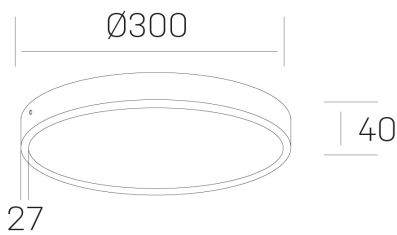

**disc slim**  
K51700.04.SR.BK-BK.OP.ST.8.40.D1

#### GENERAL DETAILS

INSTALACIÓN	Surface
COLOR EXT-INT	Black-Black
DIFUSOR	Opal
DIRECCIÓN DE LA LUZ	Fixed
INT-EXT ESTANQUEIDAD	IP 43
MATERIAL	Aluminum
RESISTENCIA MECÁNICA	IK03
USO	Indoor
GARANTÍA	5 years

#### ELECTRICAL DETAILS

FUENTE DE LUZ	LED
POTENCIA	24W
TEMPERATURA DE COLOR	4000K
FLUJO LUMÍNICO	2400 Lm
EFICIENCIA LUMÍNICA	100 Lm/W
DIMABLE	1.10v
DRIVER	Integrated
CLASE DE SEGURIDAD	II
ÍNDICE DE REPRODUCCIÓN CROMÁTICA	CRI >80
TENSIÓN	220-240 V
CORRIENTE	600 mA
VIDA UTIL	50.000 h

#### GENERAL DIMENSIONS

DIMENSIÓN	Ø 300 mm
ALTURA	h 40 mm
DIMENSIONES DE EMBALAJE	N/A

\*Please might expect a max. 15% figure reduction in finishes other than white