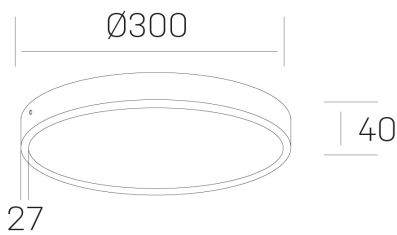

disc slim
K51700.04.SR.BK-BK.OP.ST.8.40

GENERAL DETAILS

INSTALACIÓN	Surface
COLOR EXT-INT	Black-Black
DIFUSOR	Opal
DIRECCIÓN DE LA LUZ	Fixed
INT-EXT ESTANQUEIDAD	IP 43
MATERIAL	Aluminum
RESISTENCIA MECÁNICA	IK03
USO	Indoor
GARANTÍA	5 years

ELECTRICAL DETAILS

FUENTE DE LUZ	LED
POTENCIA	24W
TEMPERATURA DE COLOR	4000K
FLUJO LUMÍNICO	2400 Lm
EFICIENCIA LUMÍNICA	100 Lm/W
DIMABLE	No Dim
DRIVER	Integrated
CLASE DE SEGURIDAD	II
ÍNDICE DE REPRODUCCIÓN CROMÁTICA	CRI >80
TENSIÓN	220-240 V
CORRIENTE	600 mA
VIDA UTIL	50.000 h

GENERAL DIMENSIONS

DIMENSIÓN	Ø 300 mm
ALTURA	h 40 mm
DIMENSIONES DE EMBALAJE	N/A

*Please might expect a max. 15% figure reduction in finishes other than white