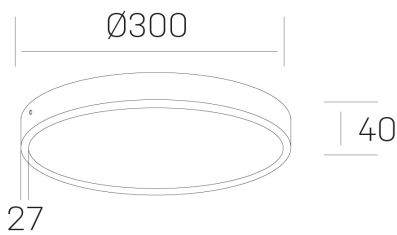

disc slim
K51700.04.SR.BK-BK.OP.ST.8.30.PC

GENERAL DETAILS

INSTALACIÓN	Surface
COLOR EXT-INT	Black-Black
DIFUSOR	Opal
DIRECCIÓN DE LA LUZ	Fixed
INT-EXT ESTANQUEIDAD	IP 43
MATERIAL	Aluminum
RESISTENCIA MECÁNICA	IK03
USO	Indoor
GARANTÍA	5 years

ELECTRICAL DETAILS

FUENTE DE LUZ	LED
POTENCIA	24W
TEMPERATURA DE COLOR	3000K
FLUJO LUMÍNICO	2350 Lm
EFICIENCIA LUMÍNICA	98 Lm/W
DIMABLE	PHASE CUT
DRIVER	Remote
CLASE DE SEGURIDAD	II
ÍNDICE DE REPRODUCCIÓN CROMÁTICA	CRI >80
TENSIÓN	220-240 V
CORRIENTE	600 mA
VIDA UTIL	50.000 h

GENERAL DIMENSIONS

DIMENSIÓN	Ø 300 mm
ALTURA	h 40 mm
DIMENSIONES DE EMBALAJE	N/A

*Please might expect a max. 15% figure reduction in finishes other than white