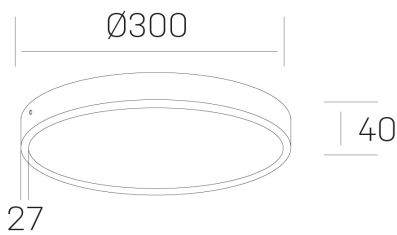

disc slim
K51700.04.SR.BK-BK.OP.ST.8.30.DA

GENERAL DETAILS

INSTALACIÓN	Surface
COLOR EXT-INT	Black-Black
DIFUSOR	Opal
DIRECCIÓN DE LA LUZ	Fixed
INT-EXT ESTANQUEIDAD	IP 43
MATERIAL	Aluminum
RESISTENCIA MECÁNICA	IK03
USO	Indoor
GARANTÍA	5 years

ELECTRICAL DETAILS

FUENTE DE LUZ	LED
POTENCIA	24W
TEMPERATURA DE COLOR	3000K
FLUJO LUMÍNICO	2350 Lm
EFICIENCIA LUMÍNICA	98 Lm/W
DIMABLE	DALI
DRIVER	Integrated
CLASE DE SEGURIDAD	II
ÍNDICE DE REPRODUCCIÓN CROMÁTICA	CRI >80
TENSIÓN	220-240 V
CORRIENTE	600 mA
VIDA UTIL	50.000 h

GENERAL DIMENSIONS

DIMENSIÓN	Ø 300 mm
ALTURA	h 40 mm
DIMENSIONES DE EMBALAJE	N/A

*Please might expect a max. 15% figure reduction in finishes other than white