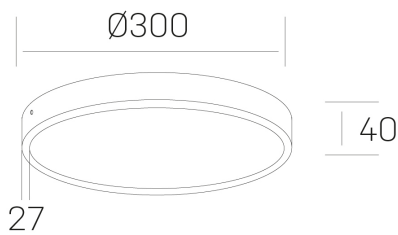

disc slim
K51700.04.SR.BK-BK.OP.ST.8.30.D1

GENERAL DETAILS

INSTALACIÓN	Surface
COLOR EXT-INT	Black-Black
DIFUSOR	Opal
DIRECCIÓN DE LA LUZ	Fixed
INT-EXT ESTANQUEIDAD	IP 43
MATERIAL	Aluminum
RESISTENCIA MECÁNICA	IK03
USO	Indoor
GARANTÍA	5 years

ELECTRICAL DETAILS

FUENTE DE LUZ	LED
POTENCIA	24W
TEMPERATURA DE COLOR	3000K
FLUJO LUMÍNICO	2350 Lm
EFICIENCIA LUMÍNICA	98 Lm/W
DIMABLE	1.10v
DRIVER	Integrated
CLASE DE SEGURIDAD	II
ÍNDICE DE REPRODUCCIÓN CROMÁTICA	CRI >80
TENSIÓN	220-240 V
CORRIENTE	600 mA
VIDA UTIL	50.000 h

GENERAL DIMENSIONS

DIMENSIÓN	Ø 300 mm
ALTURA	h 40 mm
DIMENSIONES DE EMBALAJE	N/A

*Please might expect a max. 15% figure reduction in finishes other than white