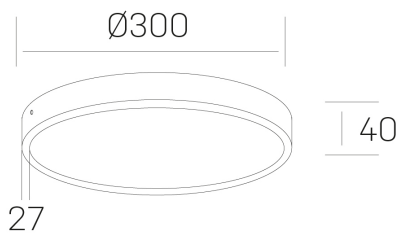

disc slim
K51700.04.SR.BK-BK.OP.ST.8.30

GENERAL DETAILS

INSTALACIÓN	Surface
COLOR EXT-INT	Black-Black
DIFUSOR	Opal
DIRECCIÓN DE LA LUZ	Fixed
INT-EXT ESTANQUEIDAD	IP 43
MATERIAL	Aluminum
RESISTENCIA MECÁNICA	IK03
USO	Indoor
GARANTÍA	5 years

ELECTRICAL DETAILS

FUENTE DE LUZ	LED
POTENCIA	24W
TEMPERATURA DE COLOR	3000K
FLUJO LUMÍNICO	2350 Lm
EFICIENCIA LUMÍNICA	98 Lm/W
DIMABLE	No Dim
DRIVER	Integrated
CLASE DE SEGURIDAD	II
ÍNDICE DE REPRODUCCIÓN CROMÁTICA	CRI >80
TENSIÓN	220-240 V
CORRIENTE	600 mA
VIDA UTIL	50.000 h

GENERAL DIMENSIONS

DIMENSIÓN	Ø 300 mm
ALTURA	h 40 mm
DIMENSIONES DE EMBALAJE	N/A

*Please might expect a max. 15% figure reduction in finishes other than white