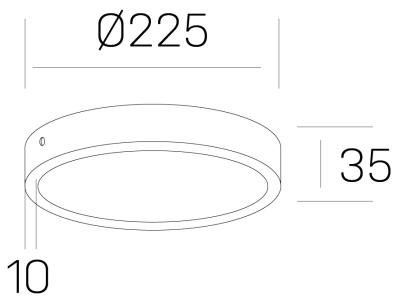

## disc slim

K51700.03.SR.WH-WH.OP.ST.8.40.PU

### GENERAL DETAILS

INSTALACIÓN	Surface
COLOR EXT-INT	White-White
DIFUSOR	Opal
DIRECCIÓN DE LA LUZ	Fixed
INT-EXT ESTANQUEIDAD	IP 43
MATERIAL	Aluminum
RESISTENCIA MECÁNICA	IK03
USO	Indoor
GARANTÍA	5 years

### ELECTRICAL DETAILS

FUENTE DE LUZ	LED
POTENCIA	24W
TEMPERATURA DE COLOR	4000K
FLUJO LUMÍNICO	2400 Lm
EFICIENCIA LUMÍNICA	100 Lm/W
DIMABLE	Push
DRIVER	Remote
CLASE DE SEGURIDAD	II
ÍNDICE DE REPRODUCCIÓN CROMÁTICA	CRI >80
TENSIÓN	220-240 V
CORRIENTE	600 mA
VIDA UTIL	50.000 h

### GENERAL DIMENSIONS

DIMENSIÓN	Ø 225 mm
ALTURA	h 35 mm
DIMENSIONES DE EMBALAJE	N/A

\*Please might expect a max. 15% figure reduction in finishes other than white