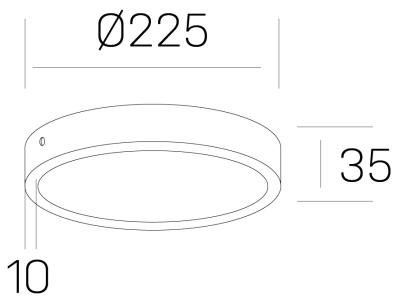

disc slim

K51700.03.SR.WH-WH.OP.ST.8.40.PC

GENERAL DETAILS

INSTALACIÓN	Surface
COLOR EXT-INT	White-White
DIFUSOR	Opal
DIRECCIÓN DE LA LUZ	Fixed
INT-EXT ESTANQUEIDAD	IP 43
MATERIAL	Aluminum
RESISTENCIA MECÁNICA	IK03
USO	Indoor
GARANTÍA	5 years

ELECTRICAL DETAILS

FUENTE DE LUZ	LED
POTENCIA	24W
TEMPERATURA DE COLOR	4000K
FLUJO LUMÍNICO	2400 Lm
EFICIENCIA LUMÍNICA	100 Lm/W
DIMABLE	PHASE CUT
DRIVER	Remote
CLASE DE SEGURIDAD	II
ÍNDICE DE REPRODUCCIÓN CROMÁTICA	CRI >80
TENSIÓN	220-240 V
CORRIENTE	600 mA
VIDA UTIL	50.000 h

GENERAL DIMENSIONS

DIMENSIÓN	Ø 225 mm
ALTURA	h 35 mm
DIMENSIONES DE EMBALAJE	N/A

*Please might expect a max. 15% figure reduction in finishes other than white