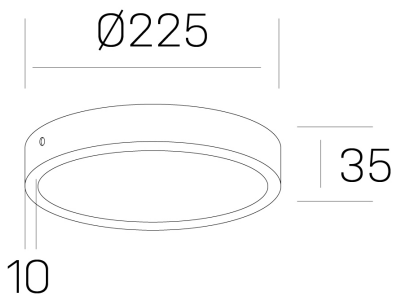

disc slim

K51700.03.SR.WH-WH.OP.ST.8.40.DA

GENERAL DETAILS

INSTALACIÓN	Surface
COLOR EXT-INT	White-White
DIFUSOR	Opal
DIRECCIÓN DE LA LUZ	Fixed
INT-EXT ESTANQUEIDAD	IP 43
MATERIAL	Aluminum
RESISTENCIA MECÁNICA	IK03
USO	Indoor
GARANTÍA	5 years

ELECTRICAL DETAILS

FUENTE DE LUZ	LED
POTENCIA	24W
TEMPERATURA DE COLOR	4000K
FLUJO LUMÍNICO	2400 Lm
EFICIENCIA LUMÍNICA	100 Lm/W
DIMABLE	DALI
DRIVER	Remote
CLASE DE SEGURIDAD	II
ÍNDICE DE REPRODUCCIÓN CROMÁTICA	CRI >80
TENSIÓN	220-240 V
CORRIENTE	600 mA
VIDA UTIL	50.000 h

GENERAL DIMENSIONS

DIMENSIÓN	Ø 225 mm
ALTURA	h 35 mm
DIMENSIONES DE EMBALAJE	N/A

*Please might expect a max. 15% figure reduction in finishes other than white