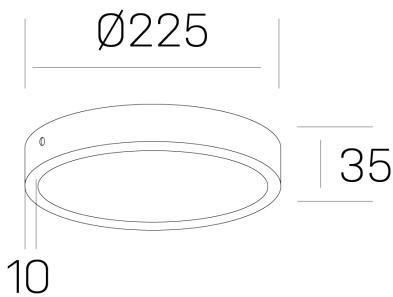

disc slim

K51700.03.SR.WH-WH.OP.ST.8.40.D1

GENERAL DETAILS

| | |
|----------------------|-------------|
| INSTALACIÓN | Surface |
| COLOR EXT-INT | White-White |
| DIFUSOR | Opal |
| DIRECCIÓN DE LA LUZ | Fixed |
| INT-EXT ESTANQUEIDAD | IP 43 |
| MATERIAL | Aluminum |
| RESISTENCIA MECÁNICA | IK03 |
| USO | Indoor |
| GARANTÍA | 5 years |

ELECTRICAL DETAILS

| | |
|----------------------------------|-----------|
| FUENTE DE LUZ | LED |
| POTENCIA | 24W |
| TEMPERATURA DE COLOR | 4000K |
| FLUJO LUMÍNICO | 2400 Lm |
| EFICIENCIA LUMÍNICA | 100 Lm/W |
| DIMABLE | 1.10v |
| DRIVER | Remote |
| CLASE DE SEGURIDAD | II |
| ÍNDICE DE REPRODUCCIÓN CROMÁTICA | CRI >80 |
| TENSIÓN | 220-240 V |
| CORRIENTE | 600 mA |
| VIDA UTIL | 50.000 h |

GENERAL DIMENSIONS

| | |
|-------------------------|----------|
| DIMENSIÓN | Ø 225 mm |
| ALTURA | h 35 mm |
| DIMENSIONES DE EMBALAJE | N/A |

*Please might expect a max. 15% figure reduction in finishes other than white