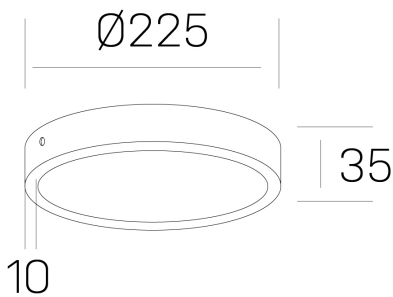

disc slim

K51700.03.SR.WH-WH.OP.ST.8.30.PU

GENERAL DETAILS

| | |
|----------------------|-------------|
| INSTALACIÓN | Surface |
| COLOR EXT-INT | White-White |
| DIFUSOR | Opal |
| DIRECCIÓN DE LA LUZ | Fixed |
| INT-EXT ESTANQUEIDAD | IP 43 |
| MATERIAL | Aluminum |
| RESISTENCIA MECÁNICA | IK03 |
| USO | Indoor |
| GARANTÍA | 5 years |

ELECTRICAL DETAILS

| | |
|----------------------------------|-----------|
| FUENTE DE LUZ | LED |
| POTENCIA | 24W |
| TEMPERATURA DE COLOR | 3000K |
| FLUJO LUMÍNICO | 2350 Lm |
| EFICIENCIA LUMÍNICA | 98 Lm/W |
| DIMABLE | Push |
| DRIVER | Remote |
| CLASE DE SEGURIDAD | II |
| ÍNDICE DE REPRODUCCIÓN CROMÁTICA | CRI >80 |
| TENSIÓN | 220-240 V |
| CORRIENTE | 600 mA |
| VIDA UTIL | 50.000 h |

GENERAL DIMENSIONS

| | |
|-------------------------|----------|
| DIMENSIÓN | Ø 225 mm |
| ALTURA | h 35 mm |
| DIMENSIONES DE EMBALAJE | N/A |

*Please might expect a max. 15% figure reduction in finishes other than white