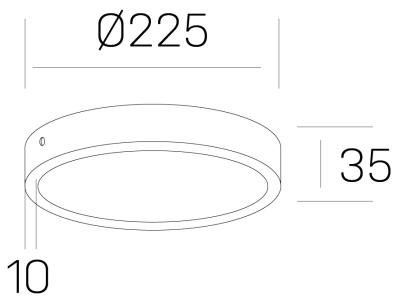

## disc slim

K51700.03.SR.WH-WH.OP.ST.8.30.DA

### GENERAL DETAILS

INSTALACIÓN	Surface
COLOR EXT-INT	White-White
DIFUSOR	Opal
DIRECCIÓN DE LA LUZ	Fixed
INT-EXT ESTANQUEIDAD	IP 43
MATERIAL	Aluminum
RESISTENCIA MECÁNICA	IK03
USO	Indoor
GARANTÍA	5 years

### ELECTRICAL DETAILS

FUENTE DE LUZ	LED
POTENCIA	24W
TEMPERATURA DE COLOR	3000K
FLUJO LUMÍNICO	2350 Lm
EFICIENCIA LUMÍNICA	98 Lm/W
DIMABLE	DALI
DRIVER	Remote
CLASE DE SEGURIDAD	II
ÍNDICE DE REPRODUCCIÓN CROMÁTICA	CRI >80
TENSIÓN	220-240 V
CORRIENTE	600 mA
VIDA UTIL	50.000 h

### GENERAL DIMENSIONS

DIMENSIÓN	Ø 225 mm
ALTURA	h 35 mm
DIMENSIONES DE EMBALAJE	N/A

\*Please might expect a max. 15% figure reduction in finishes other than white