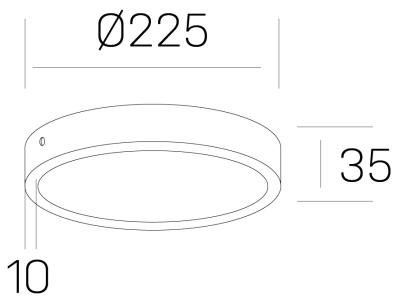

## disc slim

K51700.03.SR.WH-WH.OP.ST.8.30.D1

### GENERAL DETAILS

INSTALACIÓN	Surface
COLOR EXT-INT	White-White
DIFUSOR	Opal
DIRECCIÓN DE LA LUZ	Fixed
INT-EXT ESTANQUEIDAD	IP 43
MATERIAL	Aluminum
RESISTENCIA MECÁNICA	IK03
USO	Indoor
GARANTÍA	5 years

### ELECTRICAL DETAILS

FUENTE DE LUZ	LED
POTENCIA	24W
TEMPERATURA DE COLOR	3000K
FLUJO LUMÍNICO	2350 Lm
EFICIENCIA LUMÍNICA	98 Lm/W
DIMABLE	1.10v
DRIVER	Remote
CLASE DE SEGURIDAD	II
ÍNDICE DE REPRODUCCIÓN CROMÁTICA	CRI >80
TENSIÓN	220-240 V
CORRIENTE	600 mA
VIDA UTIL	50.000 h

### GENERAL DIMENSIONS

DIMENSIÓN	Ø 225 mm
ALTURA	h 35 mm
DIMENSIONES DE EMBALAJE	N/A

\*Please might expect a max. 15% figure reduction in finishes other than white