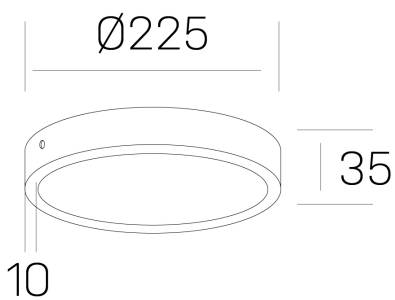

**disc slim**  
K51700.03.SR.WH-WH.OP.ST.8.30

#### GENERAL DETAILS

INSTALACIÓN	Surface
COLOR EXT-INT	White-White
DIFUSOR	Opal
DIRECCIÓN DE LA LUZ	Fixed
INT-EXT ESTANQUEIDAD	IP 43
MATERIAL	Aluminum
RESISTENCIA MECÁNICA	IK03
USO	Indoor
GARANTÍA	5 years

#### ELECTRICAL DETAILS

FUENTE DE LUZ	LED
POTENCIA	24W
TEMPERATURA DE COLOR	3000K
FLUJO LUMÍNICO	2350 Lm
EFICIENCIA LUMÍNICA	98 Lm/W
DIMABLE	No Dim
DRIVER	Integrated
CLASE DE SEGURIDAD	II
ÍNDICE DE REPRODUCCIÓN CROMÁTICA	CRI >80
TENSIÓN	220-240 V
CORRIENTE	600 mA
VIDA UTIL	50.000 h

#### GENERAL DIMENSIONS

DIMENSIÓN	Ø 225 mm
ALTURA	h 35 mm
DIMENSIONES DE EMBALAJE	N/A

\*Please might expect a max. 15% figure reduction in finishes other than white