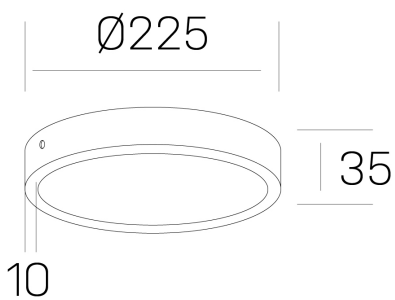

disc slim
K51700.03.SR.BK-BK.OP.ST.8.40.PU

GENERAL DETAILS

INSTALACIÓN	Surface
COLOR EXT-INT	Black-Black
DIFUSOR	Opal
DIRECCIÓN DE LA LUZ	Fixed
INT-EXT ESTANQUEIDAD	IP 43
MATERIAL	Aluminum
RESISTENCIA MECÁNICA	IK03
USO	Indoor
GARANTÍA	5 years

ELECTRICAL DETAILS

FUENTE DE LUZ	LED
POTENCIA	24W
TEMPERATURA DE COLOR	4000K
FLUJO LUMÍNICO	2400 Lm
EFICIENCIA LUMÍNICA	100 Lm/W
DIMABLE	Push
DRIVER	Remote
CLASE DE SEGURIDAD	II
ÍNDICE DE REPRODUCCIÓN CROMÁTICA	CRI >80
TENSIÓN	220-240 V
CORRIENTE	600 mA
VIDA UTIL	50.000 h

GENERAL DIMENSIONS

DIMENSIÓN	Ø 225 mm
ALTURA	h 35 mm
DIMENSIONES DE EMBALAJE	N/A

*Please might expect a max. 15% figure reduction in finishes other than white