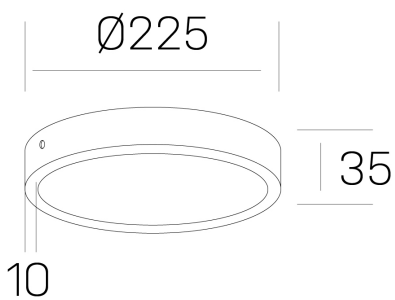

**disc slim**  
K51700.03.SR.BK-BK.OP.ST.8.40.PC

#### GENERAL DETAILS

INSTALACIÓN	Surface
COLOR EXT-INT	Black-Black
DIFUSOR	Opal
DIRECCIÓN DE LA LUZ	Fixed
INT-EXT ESTANQUEIDAD	IP 43
MATERIAL	Aluminum
RESISTENCIA MECÁNICA	IK03
USO	Indoor
GARANTÍA	5 years

#### ELECTRICAL DETAILS

FUENTE DE LUZ	LED
POTENCIA	24W
TEMPERATURA DE COLOR	4000K
FLUJO LUMÍNICO	2400 Lm
EFICIENCIA LUMÍNICA	100 Lm/W
DIMABLE	PHASE CUT
DRIVER	Remote
CLASE DE SEGURIDAD	II
ÍNDICE DE REPRODUCCIÓN CROMÁTICA	CRI >80
TENSIÓN	220-240 V
CORRIENTE	600 mA
VIDA UTIL	50.000 h

#### GENERAL DIMENSIONS

DIMENSIÓN	Ø 225 mm
ALTURA	h 35 mm
DIMENSIONES DE EMBALAJE	N/A

\*Please might expect a max. 15% figure reduction in finishes other than white