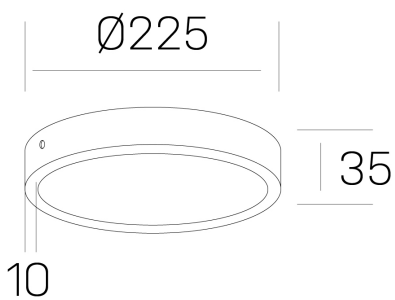

disc slim
K51700.03.SR.BK-BK.OP.ST.8.40.DA

GENERAL DETAILS

INSTALACIÓN	Surface
COLOR EXT-INT	Black-Black
DIFUSOR	Opal
DIRECCIÓN DE LA LUZ	Fixed
INT-EXT ESTANQUEIDAD	IP 43
MATERIAL	Aluminum
RESISTENCIA MECÁNICA	IK03
USO	Indoor
GARANTÍA	5 years

ELECTRICAL DETAILS

FUENTE DE LUZ	LED
POTENCIA	24W
TEMPERATURA DE COLOR	4000K
FLUJO LUMÍNICO	2400 Lm
EFICIENCIA LUMÍNICA	100 Lm/W
DIMABLE	DALI
DRIVER	Remote
CLASE DE SEGURIDAD	II
ÍNDICE DE REPRODUCCIÓN CROMÁTICA	CRI >80
TENSIÓN	220-240 V
CORRIENTE	600 mA
VIDA UTIL	50.000 h

GENERAL DIMENSIONS

DIMENSIÓN	Ø 225 mm
ALTURA	h 35 mm
DIMENSIONES DE EMBALAJE	N/A

*Please might expect a max. 15% figure reduction in finishes other than white