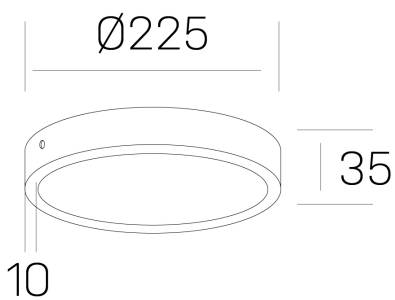

disc slim
K51700.03.SR.BK-BK.OP.ST.8.40.D1

GENERAL DETAILS

INSTALACIÓN	Surface
COLOR EXT-INT	Black-Black
DIFUSOR	Opal
DIRECCIÓN DE LA LUZ	Fixed
INT-EXT ESTANQUEIDAD	IP 43
MATERIAL	Aluminum
RESISTENCIA MECÁNICA	IK03
USO	Indoor
GARANTÍA	5 years

ELECTRICAL DETAILS

FUENTE DE LUZ	LED
POTENCIA	24W
TEMPERATURA DE COLOR	4000K
FLUJO LUMÍNICO	2400 Lm
EFICIENCIA LUMÍNICA	100 Lm/W
DIMABLE	1.10v
DRIVER	Remote
CLASE DE SEGURIDAD	II
ÍNDICE DE REPRODUCCIÓN CROMÁTICA	CRI >80
TENSIÓN	220-240 V
CORRIENTE	600 mA
VIDA UTIL	50.000 h

GENERAL DIMENSIONS

DIMENSIÓN	Ø 225 mm
ALTURA	h 35 mm
DIMENSIONES DE EMBALAJE	N/A

*Please might expect a max. 15% figure reduction in finishes other than white