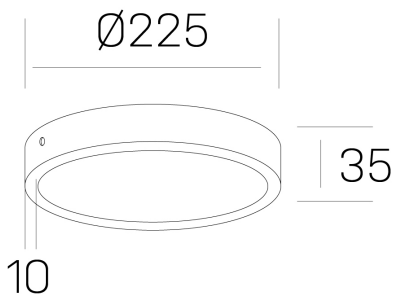

**disc slim**  
K51700.03.SR.BK-BK.OP.ST.8.40

#### GENERAL DETAILS

INSTALACIÓN	Surface
COLOR EXT-INT	Black-Black
DIFUSOR	Opal
DIRECCIÓN DE LA LUZ	Fixed
INT-EXT ESTANQUEIDAD	IP 43
MATERIAL	Aluminum
RESISTENCIA MECÁNICA	IK03
USO	Indoor
GARANTÍA	5 years

#### ELECTRICAL DETAILS

FUENTE DE LUZ	LED
POTENCIA	24W
TEMPERATURA DE COLOR	4000K
FLUJO LUMÍNICO	2400 Lm
EFICIENCIA LUMÍNICA	100 Lm/W
DIMABLE	No Dim
DRIVER	Integrated
CLASE DE SEGURIDAD	II
ÍNDICE DE REPRODUCCIÓN CROMÁTICA	CRI >80
TENSIÓN	220-240 V
CORRIENTE	600 mA
VIDA UTIL	50.000 h

#### GENERAL DIMENSIONS

DIMENSIÓN	Ø 225 mm
ALTURA	h 35 mm
DIMENSIONES DE EMBALAJE	N/A

\*Please might expect a max. 15% figure reduction in finishes other than white