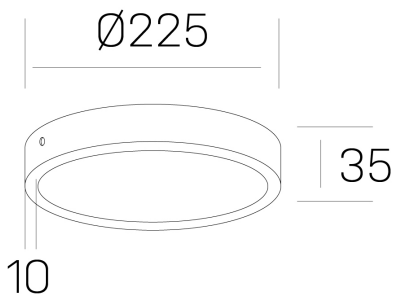

disc slim
K51700.03.SR.BK-BK.OP.ST.8.30.PU

GENERAL DETAILS

INSTALACIÓN	Surface
COLOR EXT-INT	Black-Black
DIFUSOR	Opal
DIRECCIÓN DE LA LUZ	Fixed
INT-EXT ESTANQUEIDAD	IP 43
MATERIAL	Aluminum
RESISTENCIA MECÁNICA	IK03
USO	Indoor
GARANTÍA	5 years

ELECTRICAL DETAILS

FUENTE DE LUZ	LED
POTENCIA	24W
TEMPERATURA DE COLOR	3000K
FLUJO LUMÍNICO	2350 Lm
EFICIENCIA LUMÍNICA	98 Lm/W
DIMABLE	Push
DRIVER	Remote
CLASE DE SEGURIDAD	II
ÍNDICE DE REPRODUCCIÓN CROMÁTICA	CRI >80
TENSIÓN	220-240 V
CORRIENTE	600 mA
VIDA UTIL	50.000 h

GENERAL DIMENSIONS

DIMENSIÓN	Ø 225 mm
ALTURA	h 35 mm
DIMENSIONES DE EMBALAJE	N/A

*Please might expect a max. 15% figure reduction in finishes other than white