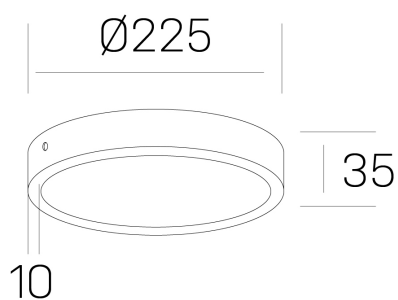

disc slim
K51700.03.SR.BK-BK.OP.ST.8.30

GENERAL DETAILS

INSTALACIÓN	Surface
COLOR EXT-INT	Black-Black
DIFUSOR	Opal
DIRECCIÓN DE LA LUZ	Fixed
INT-EXT ESTANQUEIDAD	IP 43
MATERIAL	Aluminum
RESISTENCIA MECÁNICA	IK03
USO	Indoor
GARANTÍA	5 years

ELECTRICAL DETAILS

FUENTE DE LUZ	LED
POTENCIA	24W
TEMPERATURA DE COLOR	3000K
FLUJO LUMÍNICO	2350 Lm
EFICIENCIA LUMÍNICA	98 Lm/W
DIMABLE	No Dim
DRIVER	Integrated
CLASE DE SEGURIDAD	II
ÍNDICE DE REPRODUCCIÓN CROMÁTICA	CRI >80
TENSIÓN	220-240 V
CORRIENTE	600 mA
VIDA UTIL	50.000 h

GENERAL DIMENSIONS

DIMENSIÓN	Ø 225 mm
ALTURA	h 35 mm
DIMENSIONES DE EMBALAJE	N/A

*Please might expect a max. 15% figure reduction in finishes other than white