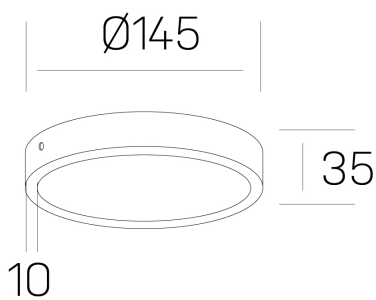

disc slim
K51700.02.SR.WH-WH.OP.ST.8.40.PC

GENERAL DETAILS

INSTALACIÓN	Surface
COLOR EXT-INT	White-White
DIFUSOR	Opal
DIRECCIÓN DE LA LUZ	Fixed
INT-EXT ESTANQUEIDAD	IP 43
MATERIAL	Aluminum
RESISTENCIA MECÁNICA	IK03
USO	Indoor
GARANTÍA	5 years

ELECTRICAL DETAILS

FUENTE DE LUZ	LED
POTENCIA	12 W
TEMPERATURA DE COLOR	4000K
FLUJO LUMÍNICO	1190 Lm
EFICIENCIA LUMÍNICA	95 Lm/W
DIMABLE	PHASE CUT
DRIVER	Remote
CLASE DE SEGURIDAD	II
ÍNDICE DE REPRODUCCIÓN CROMÁTICA	CRI >80
TENSIÓN	220-240 V
CORRIENTE	300 mA
VIDA UTIL	50.000 h

GENERAL DIMENSIONS

DIMENSIÓN	Ø 145 mm
ALTURA	h 35 mm
DIMENSIONES DE EMBALAJE	N/A

*Please might expect a max. 15% figure reduction in finishes other than white